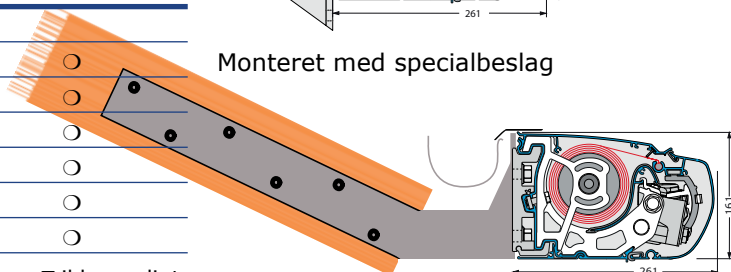

www.gundsoe-markiser.dk

Svalehøjvej 28 | 3650 Ølstykke | Tlf.: 46 73 05 38

Tekniske data og montering

Model	Stil 800
Type	Fuld lukket kassettemarkise
Kassettehøjde	16,1 cm
kassettedybde	25,2 cm
Dimensioner på markisen:	
Bredde op til 650 cm og en dug sammensyet i baner – 2 arme	●
Fra 651-700 cm og en dug sammensyet i baner – 3 arme	●
Fra 701-1.499 cm 2 delt dug sammensyet i baner – 4 arme	●
Fra 1.500-1.950 cm 3 delt dug sammensyet i baner – 6 arme	●
Udfald 150/200/250/300/350/400 cm	●
Special udfald på arme kan laves på forespørgsel	○
Somfy motor/fjernbetjening IO/RTS	○
Rullestang/gear	○
Stel farve:	
Hvid RAL 9016 eller grå/alu RAL 9006 – eloxeret aluminium	●
16 RAL farver samt 6 Struktur pulver lakeret farver	○
Andre RAL – NCS farver kan laves mod ekstra tillæg	○
Dug Kollektion:	
Akryl 290-300 g/m2 eller Polyester 300 g/m2	●
Tenara® quality sewing yarn/sytråd	●
Højfrekvent svejst dug (ultralydssvejsning/limet)	○
Forkant:	
Uden forkant	●
Med forkant Lige eller Tunge	○
Montage:	
Væg beslag	●
Under udhæng beslag	○
Side beslag	○
Special beslag A2 rustfrit stål	○
Tilvalg for mere komfort:	
Støtteben	○
Led lysskinne IO	○
Somfy Sol og vindsensor IO/RTS	○
Solamagic terrassevarmer IO	○
Smartphone løsning Tahoma IO/RTS	○
Smartphone løsning Connexoon IO	○

● standard ○ tillæg □ ikke muligt

Vægmonteret

Monteret under udhæng

Monteret under udhæng

Monteret med specialbeslag

Selv – set fra siden – er der kredset for detaljerne. Stil 800 er super elegant og meget stilren.

Når markisen er lukket kan man tydeligt se de runde og harmoniske detaljer på frontprofilen.

Alle dele på markisen består selvfølgelig også af rustfrie materialer, som det ses på billedet. Der er tænkt ned til mindste detalje fra inders til yderst.