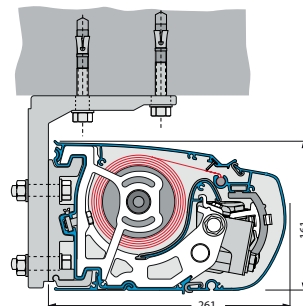

www.gundsoe-markiser.dk

Svalehøjvej 28 | 3650 Ølstykke | Tlf.: 46 73 05 38

Tekniske data og montering

Model	Stil 800
Type	Fuld lukket kassettemarkise
Kassettehøjde	16,1 cm
kassettedybde	25,2 cm
Dimensioner på markisen:	
Bredde op til 650 cm og en dug sammensyet i baner – 2 arme	●
Fra 651-700 cm og en dug sammensyet i baner – 3 arme	●
Fra 701-1.499 cm 2 delt dug sammensyet i baner – 4 arme	●
Fra 1.500-1.950 cm 3 delt dug sammensyet i baner – 6 arme	●
Udfald 150/200/250/300/350/400 cm	●
Special udfald på arme kan laves på forespørgsel	○
Somfy motor/fjernbetjening IO/RTS	○
Rullestang/gear	○
Stel farve:	
Hvid RAL 9016 eller grå/alu RAL 9006 – eloxeret aluminium	●
16 RAL farver samt 6 Struktur pulver lakeret farver	○
Andre RAL – NCS farver kan laves mod ekstra tillæg	○
Dug Kollektion:	
Akryl 290-300 g/m2 eller Polyester 300 g/m2	●
Tenara® quality sewing yarn/sytråd	●
Højfrekvent svejst dug (ultralydssvejsning/limet)	○
Forkant:	
Uden forkant	●
Med forkant Lige eller Tunge	○
Montage:	
Væg beslag	●
Under udhæng beslag	○
Side beslag	○
Special beslag A2 rustfrit stål	○
Tilvalg for mere komfort:	
Støtteben	○
Led lysskinne IO	○
Somfy Sol og vindsensor IO/RTS	○
Solamagic terrassevarmer IO	○
Smartphone løsning Tahoma IO/RTS	○
Smartphone løsning Connexoon IO	○

● standard ○ tillæg □ ikke muligt

Vægmonteret

Monteret under udhæng

Monteret under udhæng

Monteret med specialbeslag

Selv – set fra siden – er der kredset for detaljerne. Stil 800 er super elegant og meget stilren.