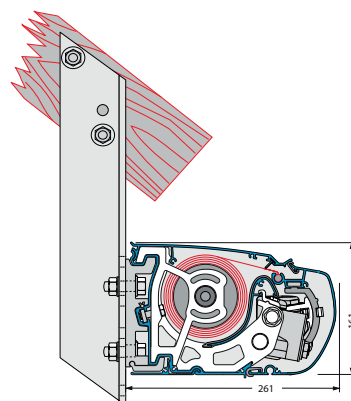

www.gundsoe-markiser.dk

Svalehøjvej 28 | 3650 Ølstykke | Tlf.: 46 73 05 38

Tekniske data og montering

Model	Stil 800
Type	Fuld lukket kassettemarkise
Kassettehøjde	16,1 cm
kassettedybde	25,2 cm
Dimensioner på markisen:	
Bredde op til 650 cm og en dug sammensyet i baner – 2 arme	●
Fra 651-700 cm og en dug sammensyet i baner – 3 arme	●
Fra 701-1.499 cm 2 delt dug sammensyet i baner – 4 arme	●
Fra 1.500-1.950 cm 3 delt dug sammensyet i baner – 6 arme	●
Udfald 150/200/250/300/350/400 cm	●
Special udfald på arme kan laves på forespørgsel	○
Somfy motor/fjernbetjening IO/RTS	○
Rullestang/gear	○
Stel farve:	
Hvid RAL 9016 eller grå/alu RAL 9006 – eloxeret aluminium	●
16 RAL farver samt 6 Struktur pulver lakeret farver	○
Andre RAL – NCS farver kan laves mod ekstra tillæg	○
Dug Kollektion:	
Akryl 290-300 g/m2 eller Polyester 300 g/m2	●
Tenara® quality sewing yarn/sytråd	●
Højfrekvent svejst dug (ultralydssvejsning/limet)	○
Forkant:	
Uden forkant	●
Med forkant Lige eller Tunge	○
Montage:	
Væg beslag	●
Under udhæng beslag	○
Side beslag	○
Special beslag A2 rustfrit stål	○
Tilvalg for mere komfort:	
Støtteben	○
Led lysskinne IO	○
Somfy Sol og vindsensor IO/RTS	○
Solamagic terrassevarmer IO	○
Smartphone løsning Tahoma IO/RTS	○
Smartphone løsning Connexoon IO	○

● standard ○ tillæg □ ikke muligt

Vægmonteret

Monteret under udhæng

Monteret under udhæng

Monteret med specialbeslag

Selv – set fra siden – er der kredset for detaljerne. Stil 800 er super elegant og meget stilren.

Når markisen er lukket kan man tydeligt se de runde og harmoniske detaljer på frontprofilen.

Alle dele på markisen består selvfølgelig også af rustfrie materialer, som det ses på billedet. Der er tænkt ned til mindste detalje fra inders til yderst.