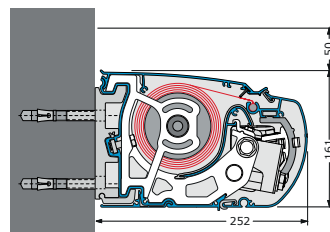

www.gundsoe-markiser.dk

Svalehøjvej 28 | 3650 Ølstykke | Tlf.: 46 73 05 38

Tekniske data og montering

Model	Stil 800
Type	Fuld lukket kassettemarkise
Kassettehøjde	16,1 cm
kassettedybde	25,2 cm
Dimensioner på markisen:	
Bredde op til 650 cm og en dug sammensyet i baner – 2 arme	●
Fra 651-700 cm og en dug sammensyet i baner – 3 arme	●
Fra 701-1.499 cm 2 delt dug sammensyet i baner – 4 arme	●
Fra 1.500-1.950 cm 3 delt dug sammensyet i baner – 6 arme	●
Udfald 150/200/250/300/350/400 cm	●
Special udfald på arme kan laves på forespørgsel	○
Somfy motor/fjernbetjening IO/RTS	○
Rullestang/gear	○
Stel farve:	
Hvid RAL 9016 eller grå/alu RAL 9006 – eloxeret aluminium	●
16 RAL farver samt 6 Struktur pulver lakeret farver	○
Andre RAL – NCS farver kan laves mod ekstra tillæg	○
Dug Kollektion:	
Akryl 290-300 g/m2 eller Polyester 300 g/m2	●
Tenara® quality sewing yarn/sytråd	●
Højfrekvent svejst dug (ultralydssvejsning/limet)	○
Forkant:	
Uden forkant	●
Med forkant Lige eller Tunge	○
Montage:	
Væg beslag	●
Under udhæng beslag	○
Side beslag	○
Special beslag A2 rustfrit stål	○
Tilvalg for mere komfort:	
Støtteben	○
Led lysskinne IO	○
Somfy Sol og vindsensor IO/RTS	○
Solamagic terrassevarmer IO	○
Smartphone løsning Tahoma IO/RTS	○
Smartphone løsning Connexoon IO	○

● standard ○ tillæg □ ikke muligt

Vægmonteret

Monteret under udhæng

Monteret under udhæng

Monteret med specialbeslag

Selv – set fra siden – er der kredset for detaljerne. Stil 800 er super elegant og meget stilren.